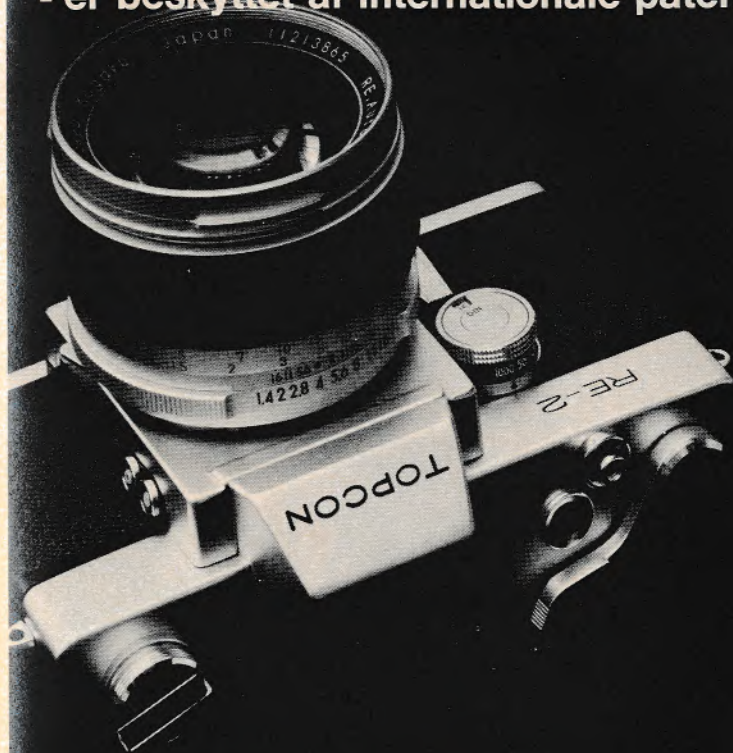

TOPCON's geniale lysmålerkonstruktion - er beskyttet af internationale patenter

TOPCON RE-2 er forsynet med en fuldsynkroniseret metalspaltelukker B, 1-1/1000 sek. selvudløser. TOPCON CdS-spejlmåler, Mikro prismsøger med lysmålerkontrol.

m/RE-AUTO TOPCON 1,8/58 mm kr. 1.260,00
TIL TOPCON RE-2 findes et stort udstyrsprogram i objektiver og tilbehør.

KVALITET
TOPCON
RE-SUPER
KAMERAETS ROLLS-ROYCE