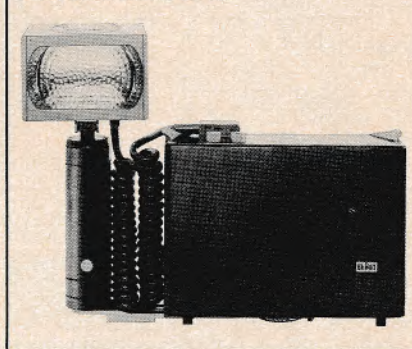

Prisgruppe: kr. 900-1500

Braun projektorer og elektronblitz

Braun projektor D 15

Braun projektor D 46

Braun elektronblitz F 100

Braun elektronblitz EF 300

BRAUN

Deres billeder bliver bedre med Braun-blitz. - Deres fremvisning bliver smukkere med Braun-projektor. Enhver, der har Braun, vil bekræfte dette.