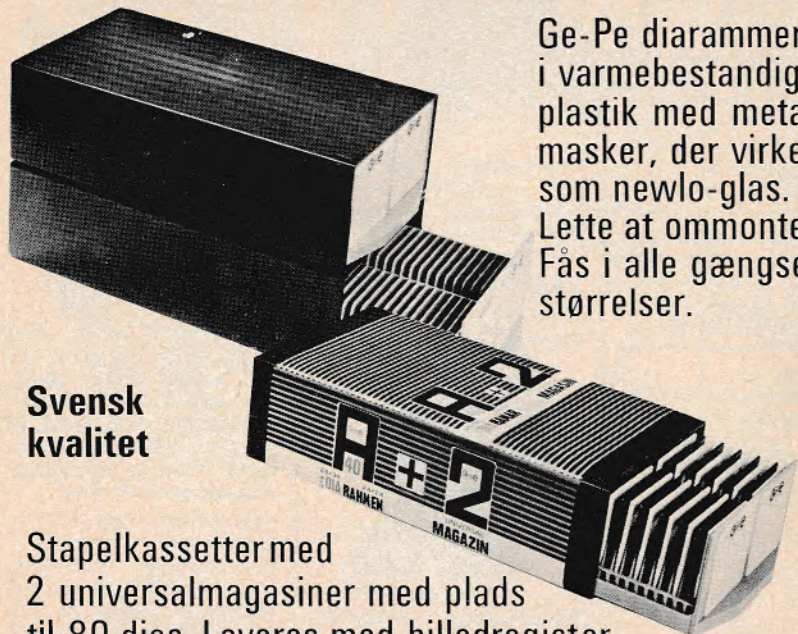

fototilbehør

Ge-Pe diarammer er i varmebestandigt plastik med metal-masker, der virker som newlo-glas. Lette at ommontere. Fås i alle gængse størrelser.

Svensk kvalitet

Stapelkassetter med 2 universalmagasiner med plads til 80 dias. Leveres med billedregister.