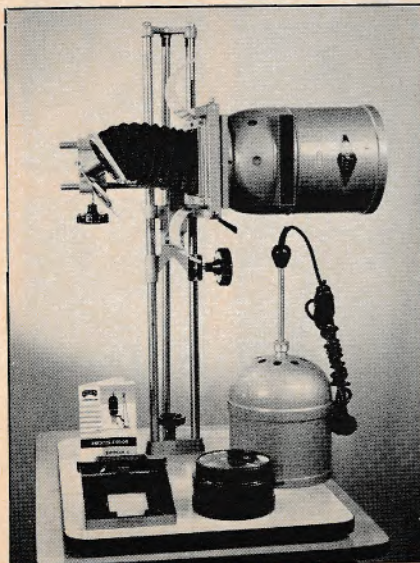

VARIMEX COLOR III KAN DET HELE!!!

- ★ oprette styrtende linier
- ★ lave farve-forstørrelser
- ★ lave formindskelser
- ★ lave affotografering

VARIMEX COLOR III ..... kr. 495,-
med regulerbar negativholder
fra 24x36 til 6x9 cm

optik 4,5/105 mm ..... kr. 96,-
optik 4,0/76 mm ..... kr. 106,-
optik 4,5/55 mm ..... kr. 116,-

JANPOL COLOR 5,6/80 mm . kr. 352,-
verdenssensation med indb.
farvefiltre

FOTOBANCHENS FORBRUGERKATALOG

Prisorienteringen er udarbejdet på basis af prisdannelsen i en række fotoforretninger landet over. Der tages forbehold mod eventuelle forskydninger i prislaget.