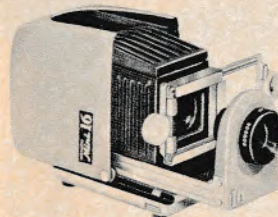

PROJEKTORER

Mini-16 projektor

Specialprojektor beregnet til mini-optagelser 10x14 (8x11) med 40 mm f:2,5 objektiv. Incl. bæretaske uden lampe.
Prisgruppe: kr. 140-225

Rank QI - 12 S

Halvautomatisk projektor til Leitz standard-magasin. Kraftig lydløs kølemotor. Enormt lys fra jod-kvarts lampe 12 v, 100 W.
Prisgruppe: kr. 200-325