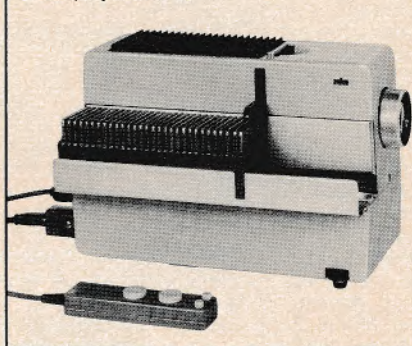

Braun projektor D 46