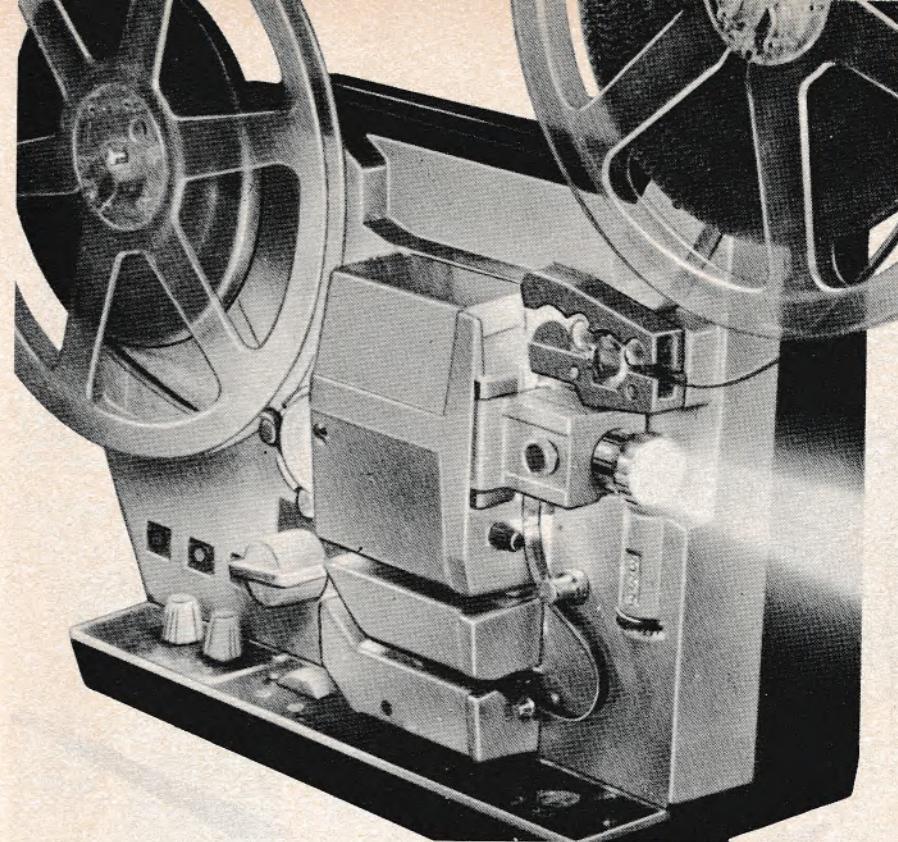

Silma

SOUND 240 S

... læg festlig lyd på Deres smalfilm

Nu er det nemt ...

at lave rigtige tonefilm. Et kontrollampesystem gør det let både at foretage indspilninger og gengivelse uden fejltager. Indbygget transistorforstærker med stor effekt sikrer den fineste gengivelse. Mikrofon med indbygget mixerknop og mulighed for at anvende 240 m spoler.