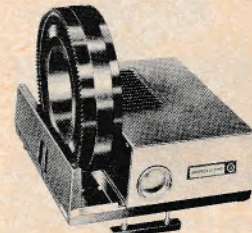

Hanimex La Ronde

24 volt, 150 Watt jod-kvarts lampe. Filmkassette for 36, 45 eller rundkassette for 120 dias.
Vejl. pris: kr. 465,-

Braun PAXIMAT

Carl Braun fejrer jubilæum med 1 million producerede PAXIMAT projektorer og løfter sløret for et sensationelt nyt program af 3 halvaut. og 4 fuldaut. dia projektorer. Se side 28
Prisgruppe: kr. 300-1000