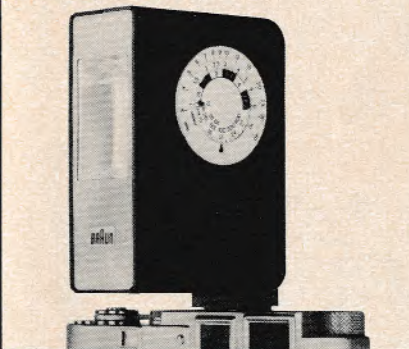

Prisgruppe: kr. 900-1500

Braun projektorer og elektronblitz

Braun projektor D 15

Braun projektor D 46

Braun elektronblitz F 100

Braun elektronblitz EF 300

BRAUN

Deres billeder bliver bedre med Braun-blitz. - Deres fremvisning bliver smukkere med Braun-projektor. Enhver, der har Braun, vil bekræfte dette.