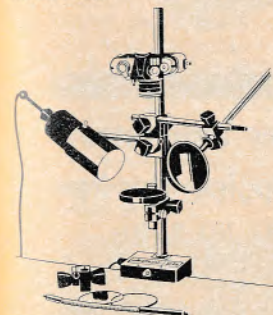

MACRO UDSTYR

Macrostat

Micro- og macro byggesæt system til alle tænkelige opgaver inden for dette spændende område. Forlang det omfattende katalog.