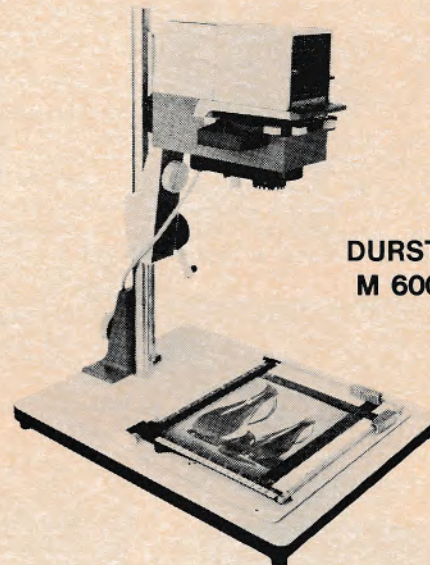

selv at fremstille forstørrelser – og legende let med et af de nye moderne forstørrelsesapparater fra DURST –

DURST
M 300

- Format 8 mm – 24x36 mm
- 28 mm – 50 mm optik
- Drejeligt lampehus med lås
- Indbygget skarphedsindikator
- Formica bundbrædt
- Større søjlehåndtag
- Forbedret friktionsdrev
- Større stabilitet