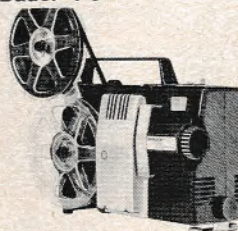

Spectro super 8

Kvalitetsgengiver i brud-sikkert plastickabinnet med 8v/50w lavvoltslampe med zoom-obj. 1,5/15–25 mm. **Prisgruppe: kr. 450–650**

Magnon super 8 automatic

Lækker super 8 gengiver, automatisk fra spole til spole. Trykknapsystem for frem, tilbage samt stillstandsprojektion.

Vejl. pris: kr. 595,-

Bauer T 3

Super-8 gengiver med 2 hastigheder, lavvoltlampe, automatisk filmindlægning, vario-optik 18–30 mm eller 20 mm optik.

Prisgruppe: kr. 450–650

Silma Matic 120M 8 zoom

En smuk kvalitetspræget projektor med aut. filmindlæg helt på spolen under fortænding af lamper.