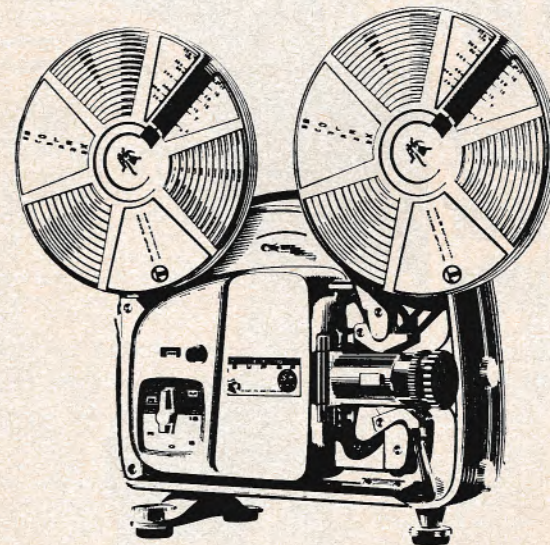

og vise filmen i slow-motion! NYHED! Projektionsobjektiv med lysstyrke 1,1! Med dette fantastiske objektiv kan De vise Deres film i »biografstørrelse«.

BOLEX 18-5 L Super med objektiv 1,3/25 mm kr. 995,-.