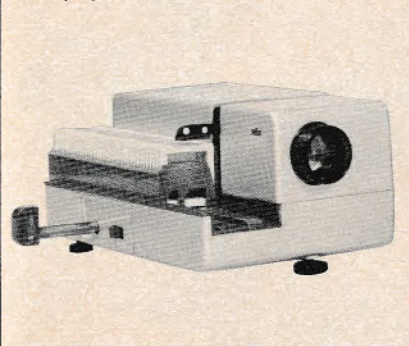

Braun projektorer og elektronblitz

Braun projektor D 15