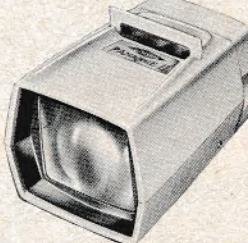

BETRAGTERE

Stellar
Kvalitetsbetragter med meget kraftigt lys.

Pana-Vue 2

Dia-betragter med prima stor linse og godt lys. Leveres med batterier.
Vejl. pris: kr. 19,50

Læs om diaprojektion i FOTO OG SMALFILM