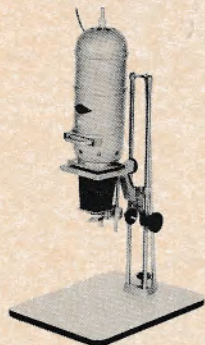

Varimex color III

6x9 cm med regulerbar negativholder 24x36, 4x4, 6x4, 5,6x6 osv. Triple kondensor.

Vejl. pris. kr. 496,-

MØRKEKAMMERTIPS

Hold mørkekammeret fri for støv. Støv på filmene forstørres op og bliver til hvide pletter på billederne.

Brug et stoppebad med vand tilsat lidt iseddike mellem fremkalderen og fikserbadet.