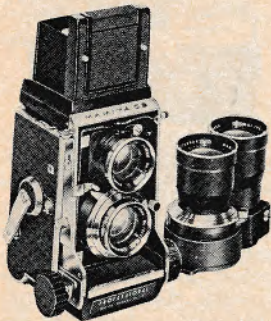

Mamiya professionelle

Verdens eneste to-øjede 6x6 spejlreflekskamera m. fuld udskiftelig optik fra 65 - 180 mm. Righoldigt tilbehør. M. normal-optik.
Vejl. pris: fra kr. 1300,-