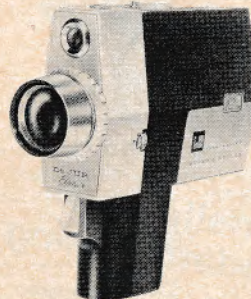

De JUR - Electra V

Yderst elegant og prisrigtig smalfilmoptager til super 8 film. Klar refleks-søger, indb. CdS-beli EE eller manuel betjening, A-

filter, power-zoom f:1,8/10-30 mm. Incl. pistol-greb:

Vejl. pris: kr. 695,-

Kalimar MSP 4

Fuldautomatisk super 8 optager med TTL-lysmåling gennem objektivet. - Elektrisk drevet motor, zoomobjektiv f. 1:1,8/9-36, 3 hastigheder og enkelt-billede.

Vejl. pris: kr. 675,-

Chinon Dart X4

Som Dart X3 men med 4x zoom f:1,7/8,5-34 mm, mulighed også for manuel betjening, blænde samt transportkontrol i søgeren. Baglyskontrol.

Vejl. pris: kr. 745,-

Kobena

Kobena's transistorstyrede super 8 program, omfatter 3 modeller: TL 3, TL 4 og TL 6. Kobena TL 3 med fuldautom. TTL-lysmåling gennem zoom-objektiv 1,8/10-30 mm - refleks søger med blænde-markering (16-250 ASA) - elektromotor med tre hastigheder 12, 18 og 24 bps. samt enkelt billede.

Vejl. pris: kr. 773,-

Yashica single-8 TL-30

Helautomatisk smalfilm-optager med zoom-objektiv 1,7/10,5-32 mm. Lysmåling gennem objektivet med CdS-måler. El-motor.

Prisgruppe: kr. 600-800

Yashica super-30

Helautomatisk, batteridrevet optager med CdS-lysmåler og Yashinon-zoom 1:1,7/10-30 mm. Stor og

klar refleks søger med signal for over- og underbelysning.

Prisgruppe: kr. 600-800