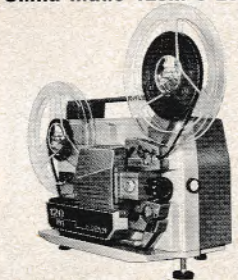

Vejl. pris: kr. 595,-

Bauer T 3

Super-8 gengiver med 2 hastigheder, lavvoltlampe, automatisk filmindlægning, vario-optik 18–30 mm eller 20 mm optik.

Prisgruppe: kr. 450–650

Silma Matic 120M 8 zoom

En smuk kvalitetspræget projektor med aut. filmindlæg helt på spolen under fortænding af lamper.

Silma

SOUND 240 S

... læg festlig lyd på Deres smalfilm

Nu er det nemt ...

at lave rigtige tonefilm. Et kontrollampesystem gør det let både at foretage indspilninger og gengivelse uden fejltager. Indbygget transistorforstærker med stor effekt sikrer den fineste gengivelse. Mikrofon med indbygget mixerknop og mulighed for at anvende 240 m spoler.