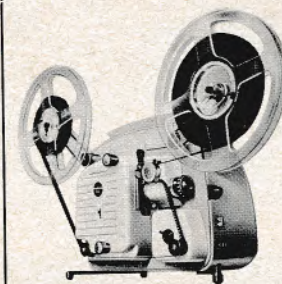

Spectro super 8

Kvalitetsgengiver i brud-sikkert plastickabinnet med 8v/50w lavvoltslampe med zoom-obj. 1,5/15–25 mm. **Prisgruppe: kr. 450–650**