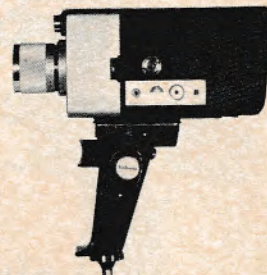

Prisgruppe: kr. 600-800

Kobena 421

Super 8 filmkamera, halv- og helautomatisk indstilling. CdS-lysmåler 25-400 ASA. Motor zoom obj. 1,8/8,5-35 mm. Elektrisk drift 12-18-24 bps.

Vejl. pris: kr. 825,-

Læs om spjels-ning af film i FOTO OG SMAL-FILM