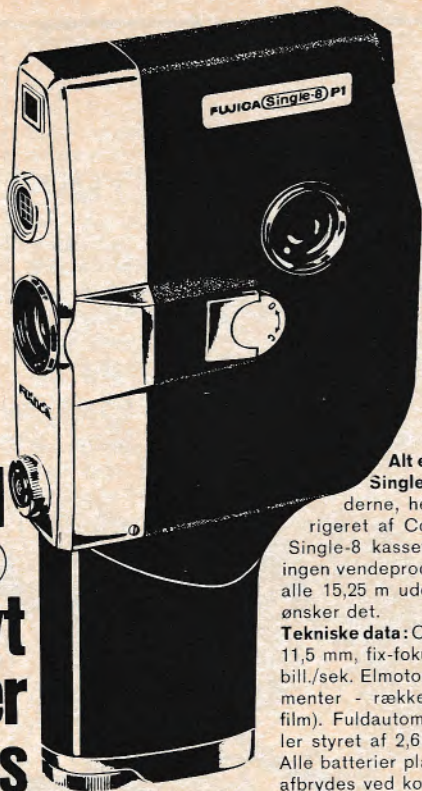

FUJICA P1 Single-8 det er nyt det er fremtidens

Alt er nyt ved FUJICA Single-8 P1. Slank, moderne, helautomatisk korrigeret af CdS-lysmåleren og Single-8 kassetten. Altid klar - ingen vendeproces. De kan skyde alle 15,25 m uden stop - hvis De ønsker det.

Tekniske data: Optik Fujinon 1:1,8/11,5 mm, fix-fokus. Hastighed: 18 bill./sek. Elmotor (4 stk. 1,5 v elementer - rækker til 10-12 ruller film). Fuldautomatisk CdS-lysmåler styret af 2,6 v kviksølvbatteri. Alle batterier placeret i grebet og afbrydes ved kontakt på forsiden.