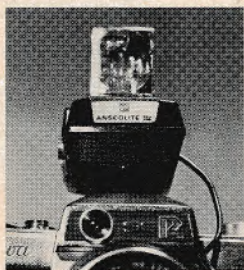

AnSCO Lite

Synkronisator til blitzterninger. **Vejl. pris: kr. 33,-**

Susis synkronisatorer

Susis m. etui til AG 1. Susis-cube-adapter med etui til blitzterning. **Prisgruppe: indtil kr. 50**

Yashica Flash Cube Adapter

Fiks synkronisator til blitzterninger. Med kondensator. **Prisgruppe: indtil kr. 50**