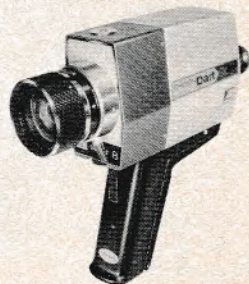

Chinon Dart X3

3x refleks zoom f:1,7/8,5-26 mm. TTL-CdS-system, fuldautomatisk afstandsindstilling ved symboler.
Vejl. pris: kr. 595,-