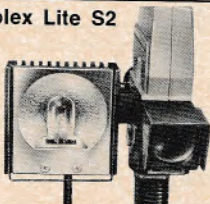

Prisgruppe: kr. 90-150.

Kobold lyskanon

Kobold 100 m/ 1000 W
rør. Kobold 10000 Super
8. Bevægelige reflektorer
med lysklapper.

Prisgruppe: kr. 90-150

Bolex Lite S2

Speciallampe til Bolex 150
Super. Når lampen tæn-