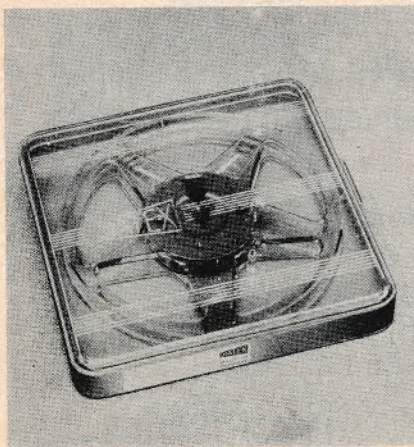

**DIA
PLAST**
GLOSTRUP
★★★

Spørg efter DIATEX hos Deres forhandler - det kendte danske kvalitetsprodukt fra

IBA - Lyspile
Model »O«, »I« og »II«.

Lyspil

Lyspil til markering ved diafremvisning. Stor lysstyrke samt skarptegnende pil indbygget i pæren. Et Gønna fabrikat.
Vejl. pris: kr. 18,75

Belco bogkassette