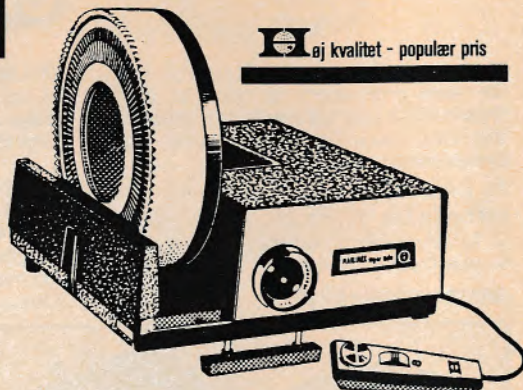

HANIMEX

La Ronde

Højeste luksus i projektion. Det nye HANIMEX RONDONOMIC magasin tager 120 dias. En hel aftens forevisning i et magasin. Ideelt og bekvemt for hjemmebrug – såvel som for reklame. Ingen besværlig montering i tunge glas. Effektivt kølesystem samt HANIMEX DIA-V FØRING sikrer Dem knivskarpe billeder. 24 volt 150 watt jod-kvarts lampe. Knap for ekstra brillant lys. 12-bladet turbinekøleblæser. Højkorrigeret optik 2,8/100 mm. Mikro-focus indstilling. Lynhurtig højdeindstilling.