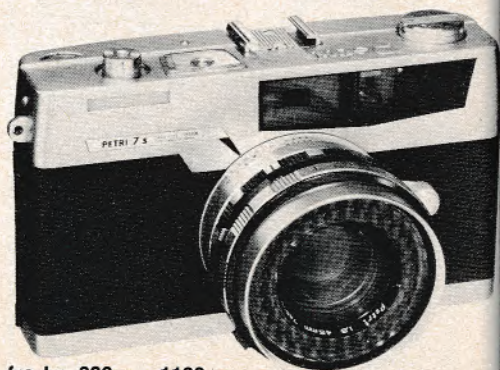

SMID DET VÆK!

DET ER TID
AT KØBE ET
PETRI
KAMERA
f.eks.:

PETRI 7 S 2,8/45 mm, 1-1/500 sek.
det elegante 24x36 kamera med kob-
let afstandsmåler og belysningsmåler
synlig i søgeren og på oversiden til
kun kr. 345.-

Der er andre Petri-kameraer hos fotohandleren fra kr. 386.- - 1139.-

Import A/S FINN JENSEN - Brochurer: (01) 35 28 38

KAMERAER

Agfa Click II

Format: 6x6 cm (til film 120). Indbygg. forsatslinse.

Prisgruppe: indtil kr. 50,-

Agfa Isoly Junr.

Format: 4x4 cm (til film 120). Signal mod dobbelt-eksponering. Til blitz m. midterkontakt.

Prisgruppe: indtil kr. 50,-

Agfa Iso-Rapid I

Format: 24x24 mm. Objektiv: Akromat 8,0/41. - 1/40 - 1/80 sek. Til blitz m. midterkontakt.

Prisgruppe: indtil kr. 50,-

Kodak Instamatic m. 25

Kodakpaksystem m. 126-filmkassette. Model 25 er prisbillig: hurtigoptræk; sikret mod dobbelt-eksponering; lukkertider 1/20 og 1/40 sek.; f:11/43 mm optik; symbolindstilling.

Prisgruppe: indtil kr. 50,-